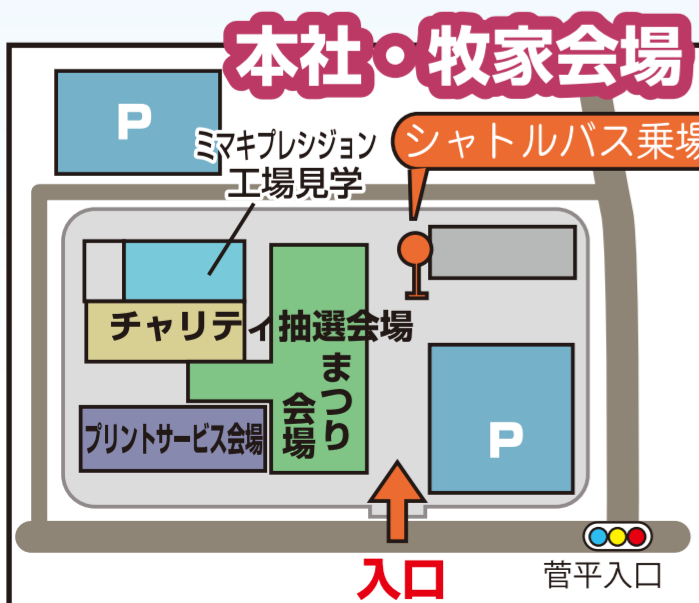

屋内イベント

プリントの実演
(ボールペン) (カレンダー)
(シール) (ミニタオル)
フォトスタジオ
(撮影してその場で印刷)
カイロプラクティック体験
(1名10分程度、肩・首等の整体)
デジタル似顔絵作成
12名限定整理券配布、午前のみ実演

野外イベント

働く車(救急車)
世界アニマルパーク
ふあふあアルクマ (昼15分休憩)
GOGOサッカー (アルティスタ浅間)
こども広場 (ミニゲーム)
車両展示

飲食・屋台コーナー

シャカシャカポテト
焼きそば
クレープ
綿菓子
フランクフルト
ラーメン
焼肉販売
宇都宮餃子の販売

※チャリティ抽選会、似顔絵、プリントサービス、宇都宮餃子、マルシェの売り上げは日本赤十字社を通じて寄付いたします。

ご協力 IPD、有賀技建、アルティスタ浅間、安全運転管理者協会、あんでーくっく、Ichikawa Photography、エフエムとうみ、エクラポンテ、大崎、カワダ、草軽交通、クリシェ、コマツカスタマーサポート、サングラフィカ、七福神、しなの鉄道、食季カフェ展、白倉ファーム、社会福祉法人ちいさがた福祉会、社会福祉法人まるこ福祉会、スタジオ MARU、セムトータルエージェンツ、ソーセージハム男、ダンススピリッツ、TNS、テールマウンテン、東御市観光協会、東御市消防署、東洋整体、長野県交通警備、長野トヨペット、ナショナルペンディング、ハナサカ軍手プロジェクト、ファミランセえぼし、BUCATI、フローレン、北信ヤクルト、北陸ファクトリーコネクション、道の駅雷くるみの里、三井金属、メイクワン (五十音順)