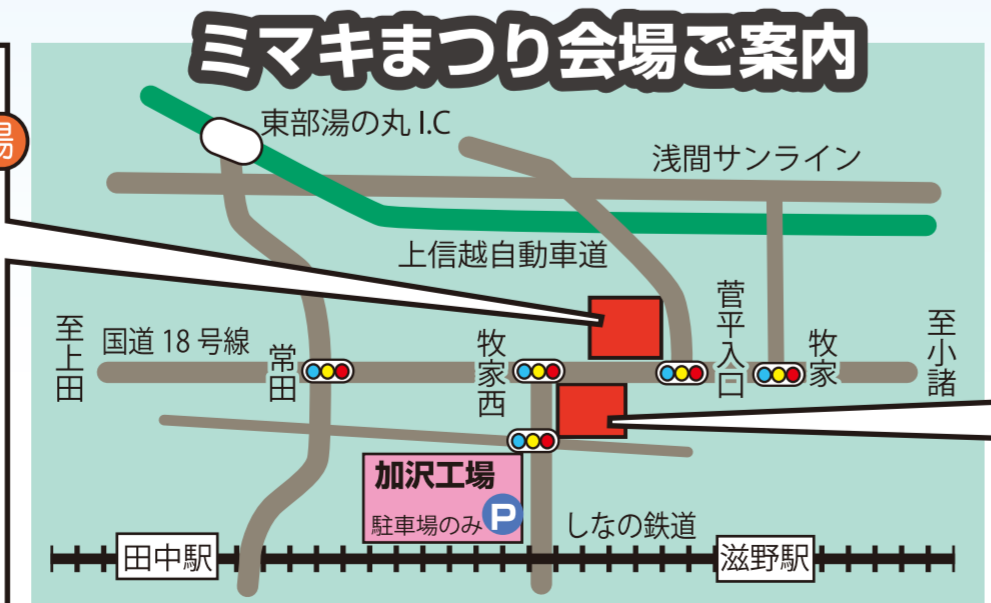

本社・牧家会場

ステージイベント

TNSのJAZZ演奏
Dance Spiritsのダンス
チャリティ抽選会 (14時30分頃~)
抽選券販売 100円/1枚 限定先着 300枚
販売時間 11:00~14:00
抽選券購入時に100円相当の景品交換

屋内イベント

ミマキプレジジョン見学会
トリックアート
ロボットベンダー実演
カワダ特別販売コーナー(nanoブロッグ等)
持ち込みデータプリントサービス
(JPEG、TIFFデータ持参、その他は係員に相談) 1枚500円
軍手即売コーナー
自社ブランド Na'coloR グッズ販売
ハンドマッサージ (無料)
入社希望者向け説明会
13:30~ (13:00受付開始)

野外イベント

ミニSL (雨天中止)
八重原米販売
シクラメン等鉢植えの販売
ペレットストーブ展示
交通安全教室
(パトカー&白バイ)
エフエムとうみサテライト放送局

飲食・屋台コーナー

チーズステーキサンド販売
自家製ソーセージハム販売
パン販売
くるみおはぎ・わらじ焼き
ケバブ
から揚げ
焼きそば
クレープ
シャカシャカポテト
フランクフルト
ラーメン

マルシェ (果物・野菜販売)

滋野ショールーム会場

屋内イベント

プリントの実演
(ボールペン) (カレンダー)
(シール) (ミニタオル)
フォトスタジオ
(撮影してその場で印刷)
カイロプラクティック体験
(1名10分程度、肩・首等の整体)
デジタル似顔絵作成
12名限定整理券配布、午前のみ実演

野外イベント

働く車(救急車)
世界アニマルパーク
ふあふあアルクマ (昼15分休憩)
GOGOサッカー (アルティスタ浅間)
こども広場 (ミニゲーム)
車両展示

飲食・屋台コーナー

シャカシャカポテト
焼きそば
クレープ
綿菓子
フランクフルト
ラーメン
焼肉販売
宇都宮餃子の販売

※チャリティ抽選会、似顔絵、プリントサービス、宇都宮餃子、マルシェの売り上げは日本赤十字社を通じて寄付いたします。

ご協力 IPD、有賀技建、アルティスタ浅間、安全運転管理者協会、あんでーくっく、Ichikawa Photography、エフエムとうみ、エクラポンテ、大崎、カワダ、草軽交通、クリシェ、コマツカスタマーサポート、サングラフィカ、七福神、しなの鉄道、食季カフェ展、白倉ファーム、社会福祉法人ちいさがた福祉会、社会福祉法人まるこ福祉会、スタジオ MARU、セムトータルエージェンツ、ソーセージハム男、ダンススピリッツ、TNS、テールマウンテン、東御市観光協会、東御市消防署、東洋整体、長野県交通警備、長野トヨペット、ナショナルペンディング、ハナサカ軍手プロジェクト、ファミランセえぼし、BUCATI、フローレン、北信ヤクルト、北陸ファクトリーコネクション、道の駅雷くるみの里、三井金属、メイクワン (五十音順)