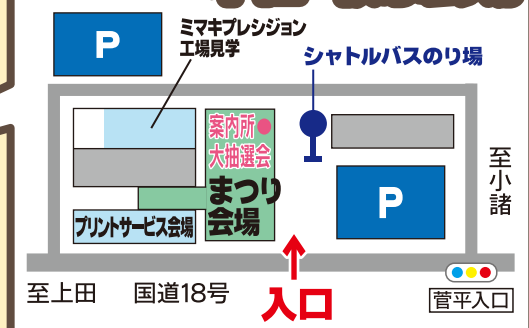

■ハンドメイド《展示・販売》

■工場見学《ロボットベンダー実演》

■トリックアート《写真撮影》

■軍手イフプロジェクト《販売》

■カワダ工業《販売》

プラレールワールド
6畳サイズに初めて見る世界が広がる。
車載カメラLIVE映像!

昆虫写真展

持込みデータをキャンパスに
プリントサービス!

《持参データ》
TIFFまたはJPEGのデータ、
スマホの写真もOK!
その他、係員にご相談ください。
《引換方法》
データお預かり時に引換券発行、
当日中に仕上がり交換
(キャンパスサイズ)180×228mm
(価格)200円

飲食・屋外ブース

■屋台、ケータリングカー出店

■地元品物産展

■協賛企業ブース

●信州東御市振興公社
●東御市商工会青年部
●森のパン屋さんダーチャ

●テールマウンテン
●花のマリモ
●道の駅 雷電くるみの里

●白倉ファーム
●cocoradeあんでーくっく
●トムテ

滋野ショールーム会場

※駐車場はありません。

ご利用ください! 無料シャトルバス

本社・牧家会場

- 無料シャトルバス(各会場、駐車場間運行)
加沢工場構外に臨時駐車場をご用意しております。シャトルバスを運行していますので案内所の指示に従ってください。移動の際、国道の横断は危険ですので、「牧家西」の信号をご利用いただき、交通ルールを守って、事故の無いようご注意ください。
- 当日、アンケートをご記入いただいた方には、記念品を差し上げます。 ●会場での配布物は、各場所ごとに、お1人様1点でお願いいたします。